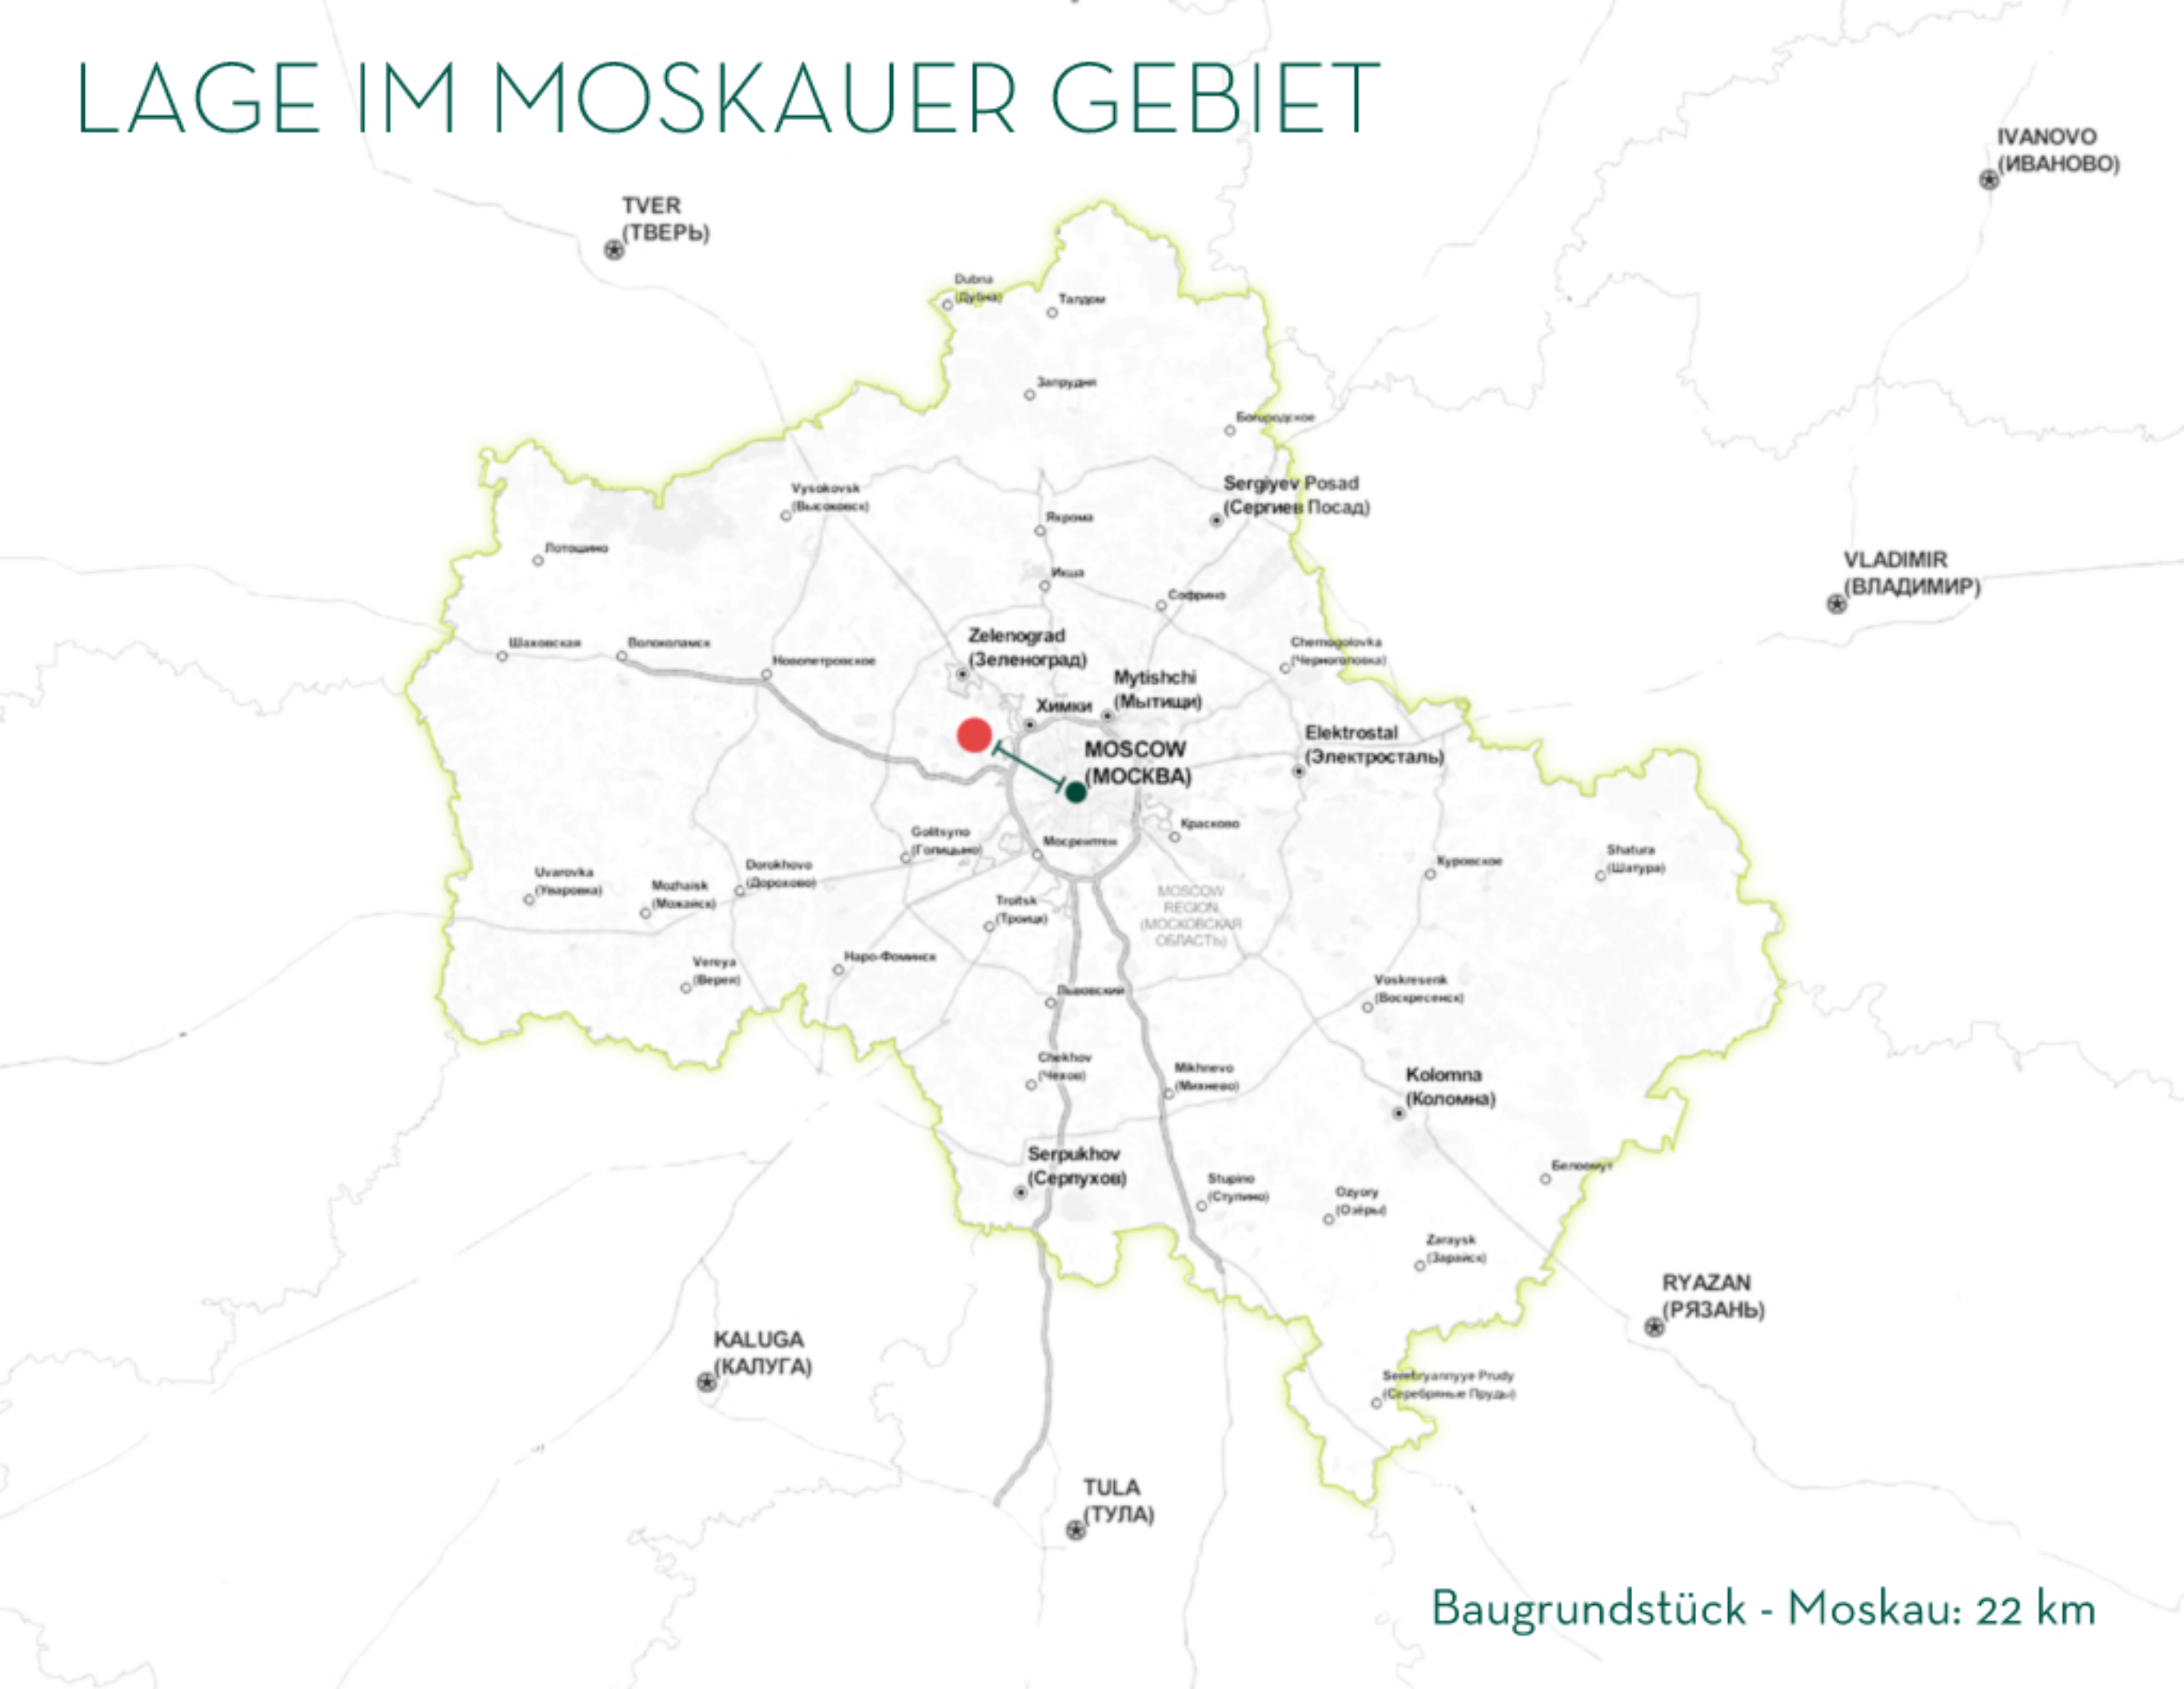

LAGE IM MOSKAUER GEBIET

Baugrundstück - Moskau: 22 km