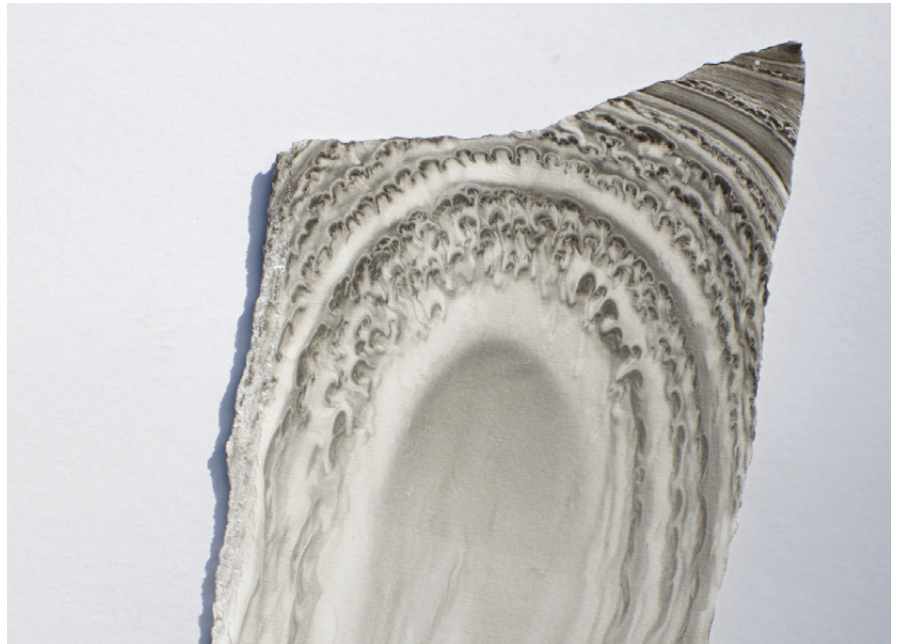

Papier ist für Inga Hehn Ort und Spielfeld für Lithografien, Marmorierungen und Zeichnungen. Mit Tusche und Feder fordert sie das Sehen heraus, erkundet feinste Strichgefüge. Sie ist der Linie auf der Spur, geht ihr auf den Grund. In ihren grafischen Versuchsreihen setzt sich Hehn Widerständen aus, sei es dem Faktor Zeit in langen Arbeitsprozessen oder der Eigengesetzlichkeit des Materials, zum Beispiel wenn sie bei der Marmorierung die am Wasser schwebende Farbe mit einem Blatt Papier fängt. Die Zuneigung zur Kleinteiligkeit in Hehns Arbeiten und ihre organische Dichte führt das Auge vom ‚Minidrama‘ zum Kosmos.