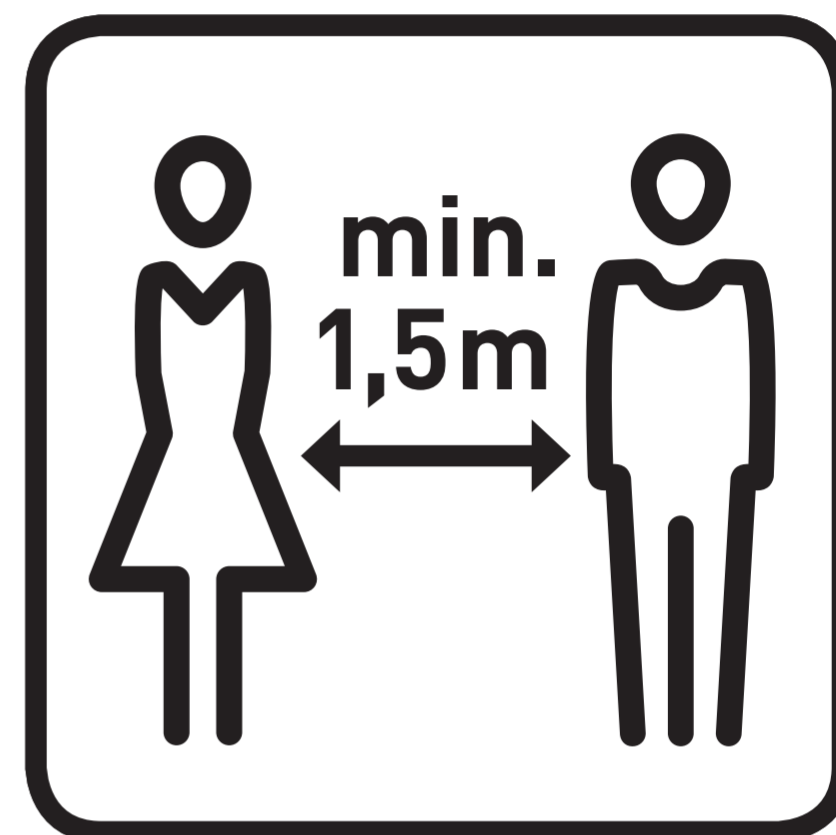

Corona-Ampelstatus: **GELB / YELLOW**

Mund-Nasenschutz tragen
Wear mouth nose protection

Abstand halten
Keep distance

Enge Kontakte meiden
Avoid close contacts

Hände desinfizieren
Desinfect hands

Weitere Informationen:
Further information: